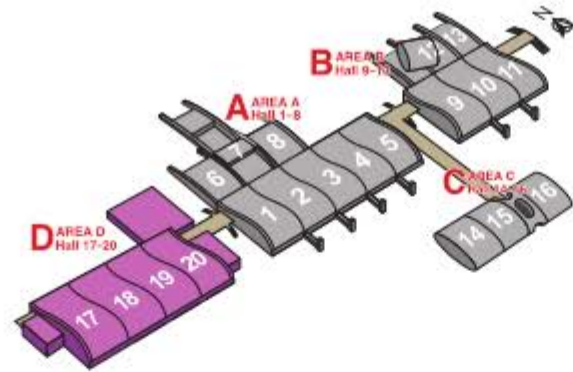

展区布局图

LAYOUT

SERVICE AREA

展馆功能服务区

D AREA D Hall 17-20

2F Hall 17.2-20.2 展览厅 17.2-20.2
Coffee Shop 咖啡厅
Food & Drinks 餐饮点
Canton Fair Convention Center
广交会堂

M2 Negotiation Room 洽谈室

LF Hall Entrance 展厅入口
Pearl Promenade (Service Floor)
珠江散步道(服务层)
Canton Fair Convention Center
广交会堂

1F Hall 17.1-20.1 展览厅 17.1-20.1
Registration Hall 登录大厅
Canton Fair Convention Center
广交会堂
Coffee Shop 咖啡厅
Food & Drinks 餐饮点
First Aid 医疗服务点

- Customer Service Center On-site Service Counter 客户服务中心现场服务点
- Air / Train Ticket Office 机票 / 车票代售点
- Business Travel 商旅服务
- Bank / ATM 银行 / 柜员机
- Food & Drinks 餐饮点
- Coffee Shop 咖啡厅
- First Aid 医疗服务点