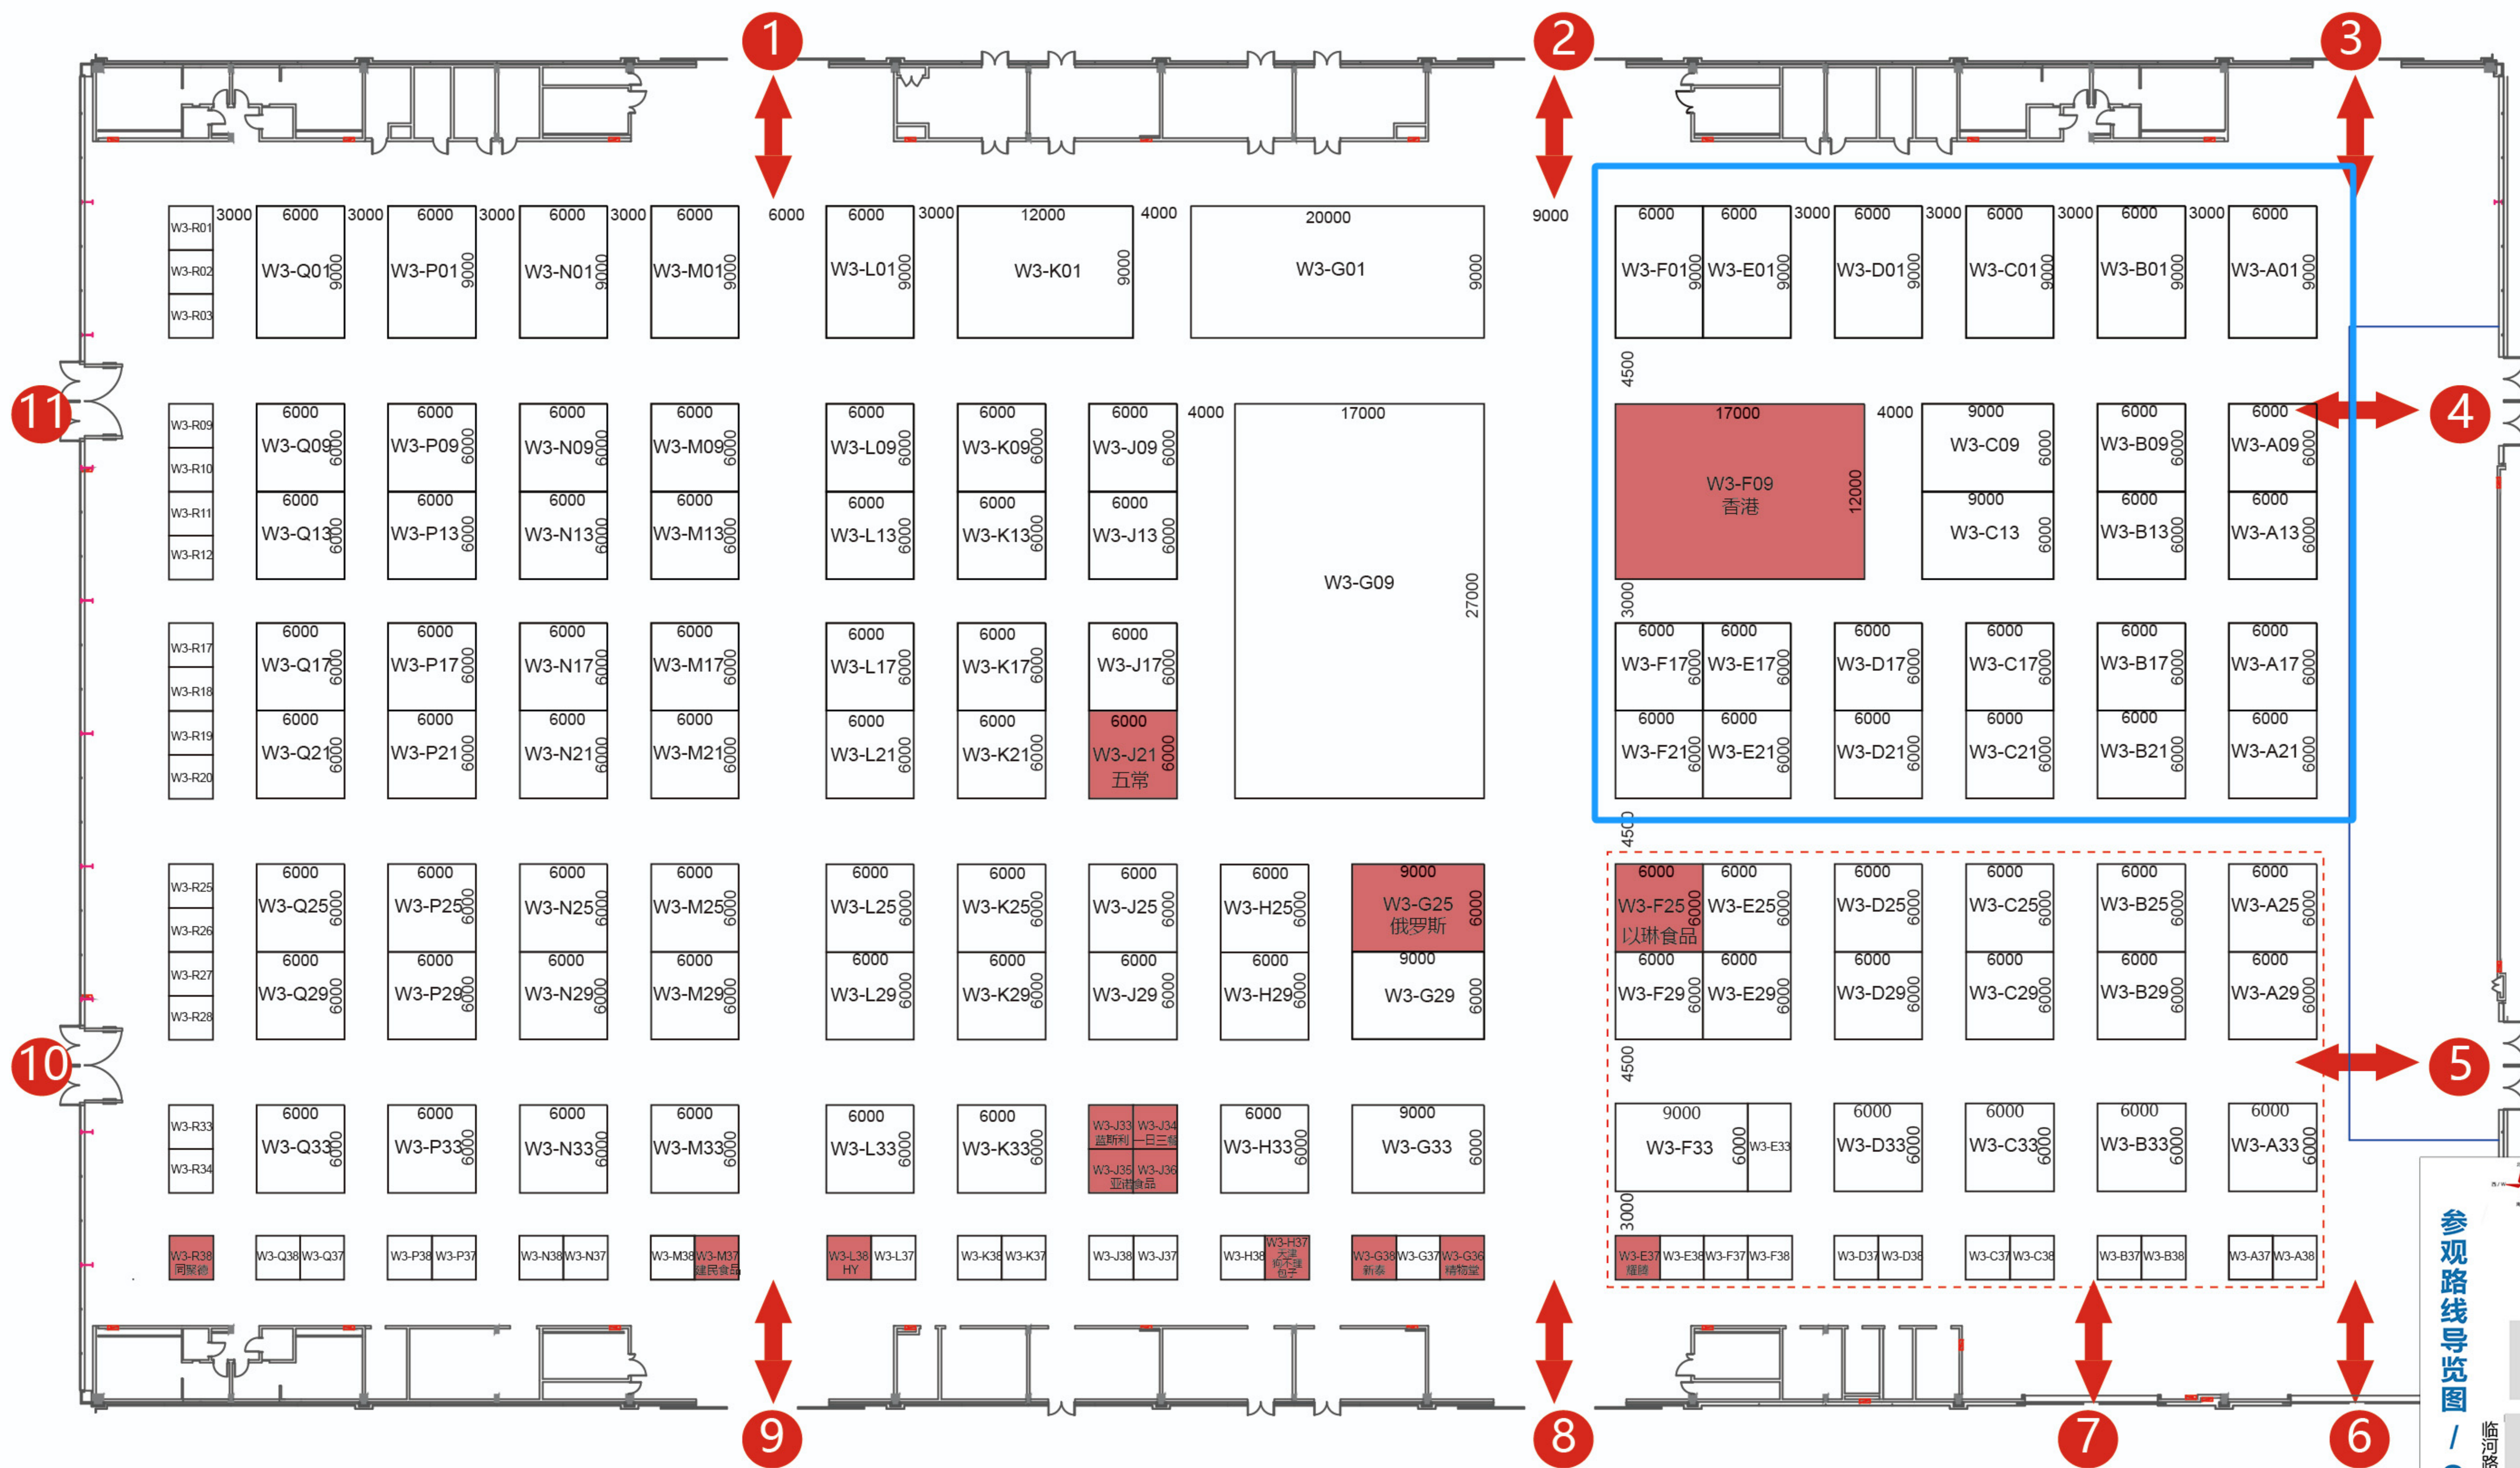

第九届中国国际食品餐饮博览会

W3馆·餐饮连锁加盟展区

地址：长沙国际会展中心

时间：2024年09月6-8日

参展指南 - GUIDE MAP